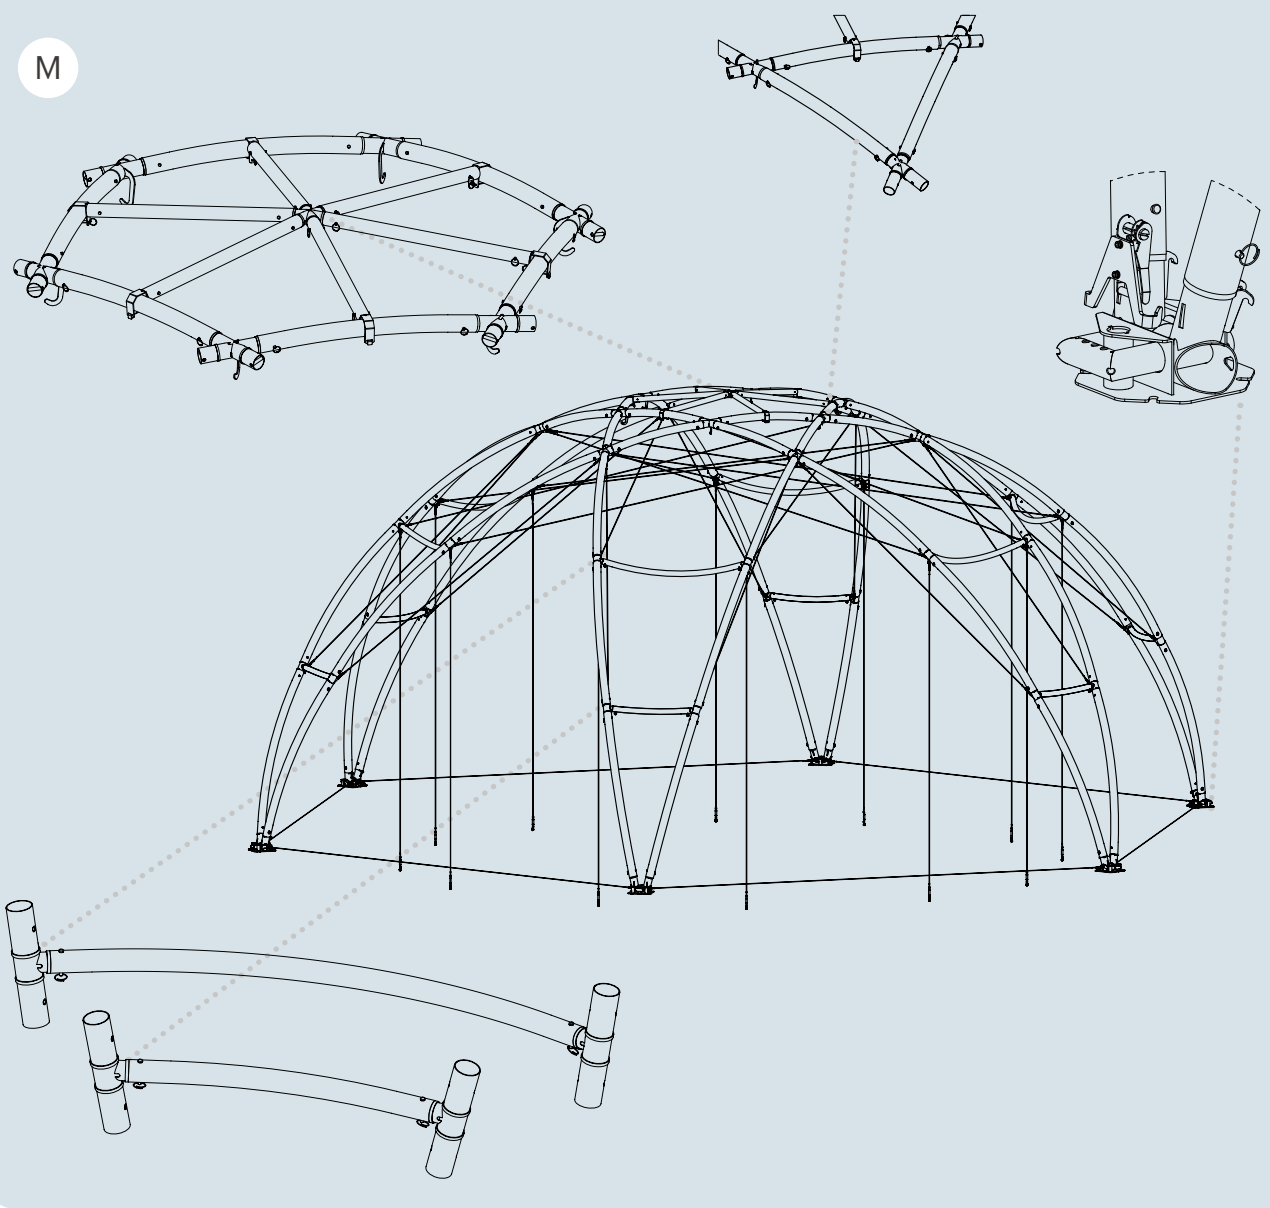

# BOX CONTENTS

## Hexadome Medium

- 1x CS-0447 Sub frame center 
- 6x CS-0465 Sub frame beam ø70 mm - 113 cm 
- 6x CS-0336 Sub frame connector 
- 6x CS-0337 Locking strip 
- 18x CS-0460 Upper main profile ø90 mm - 118 cm 
- 6x CS-0466 Upper X-connector 
- 6x CS-0467 Lower X-connector 
- 6x CS-0469 T-Connector Lower Left Marked with "LL" 
- 6x CS-0472 T-Connector Lower Right Marked with "LR" 
- 6x CS-0468 T-Connector Upper Left Marked with "UL" 
- 6x CS-0471 T-Connector Upper Right Marked with "UR" 
- 6x CS-0464 Lower (short) sub profile ø70 mm - 98 cm 
- 6x CS-0463 Upper (long) sub profile ø70 mm - 175 cm 
- 36x CS-0462 Lower Main profile ø90 mm - 208 cm 

M

- 40x CS-0105 Locking pin (short) ø70 mm profile 
- 140x CS-0093 Locking pin (long) ø90 mm profile 
- 190x CS-0248 Securing ring 
- 2x CS-0233 Transportbox 

- 6x CS-0058 Foot connector Left 
- 6x CS-0108 Foot connector Right 
- 6x CS-0099 Anchor slide 
- 6x CS-0148 Anchor support 
- 6x CS-0236 Ratchet plate 
- 12x CS-0490 Turn buckle 
- 12x CS-0473 Upper cable 
- 12x CS-0474 Center cable 
- 12x CS-0475 Tension cable 
- 6x CS-0476 Positioning cable 
- 6x CS-0489 Pull bar 
- 1x CS-9012 Big Bag 
- 1x CS-9013 Rope 25 m. 
- 2x CS-9037 Strap 4 m. 